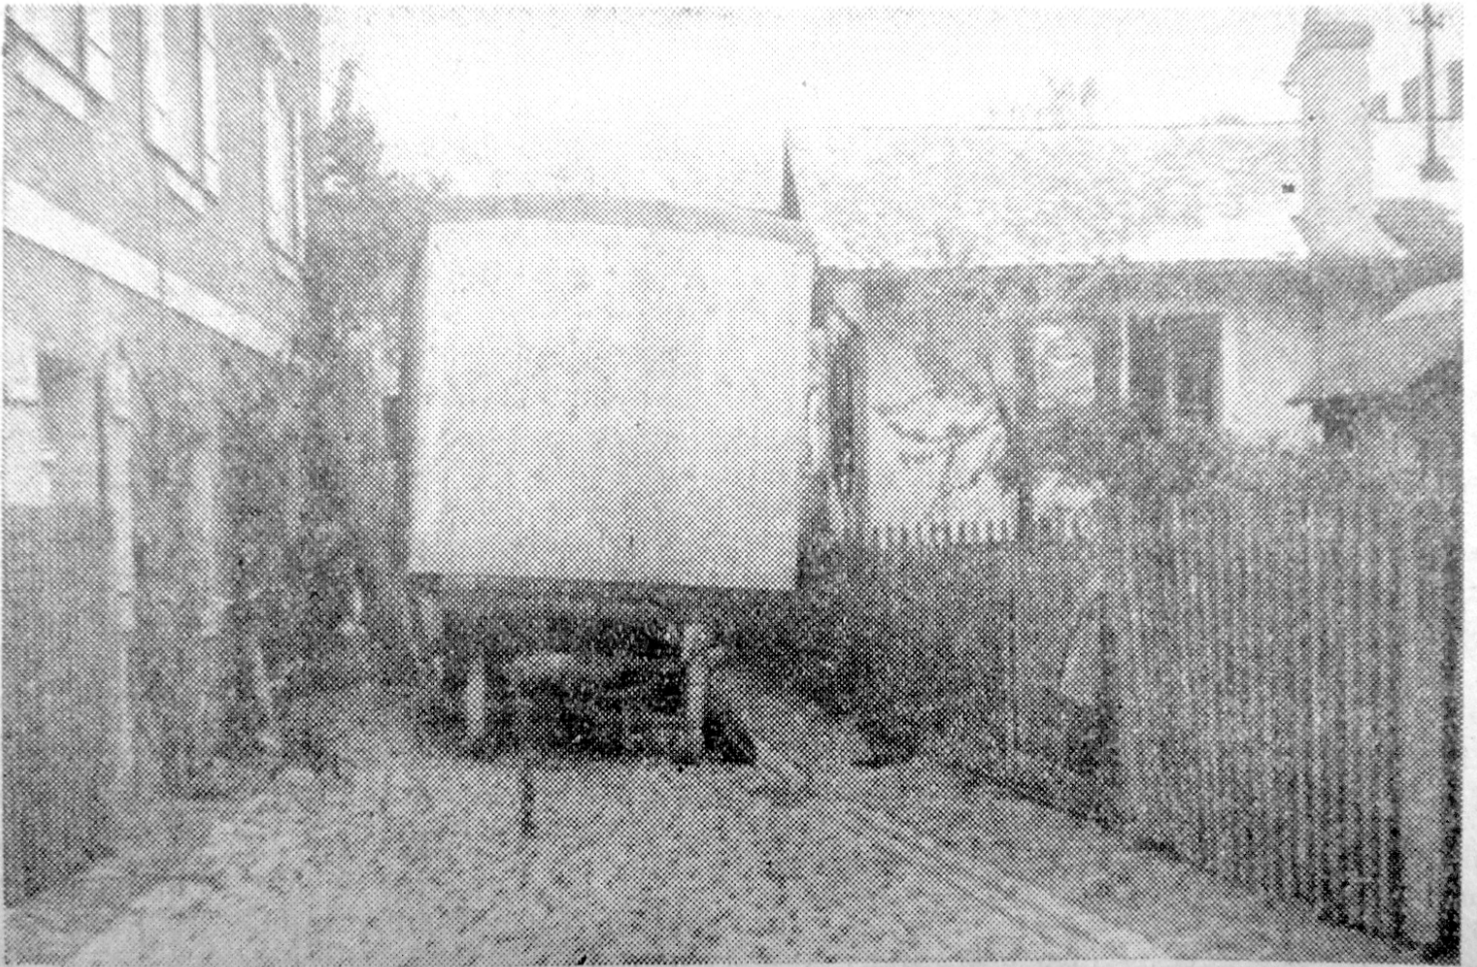

Ein weiterer Ueberseetransport fällig

Aufnahme Gottfried Graf

Dieser Tage konnte man in der Alten Poststraße eine jener bekannten großen „Arche-Noah“-Kisten sehen, die für einen Ueberseetransport mosaischen Charakters bestimmt war. Wogegen unsererseits ganz und gar nichts einzuwenden ist!